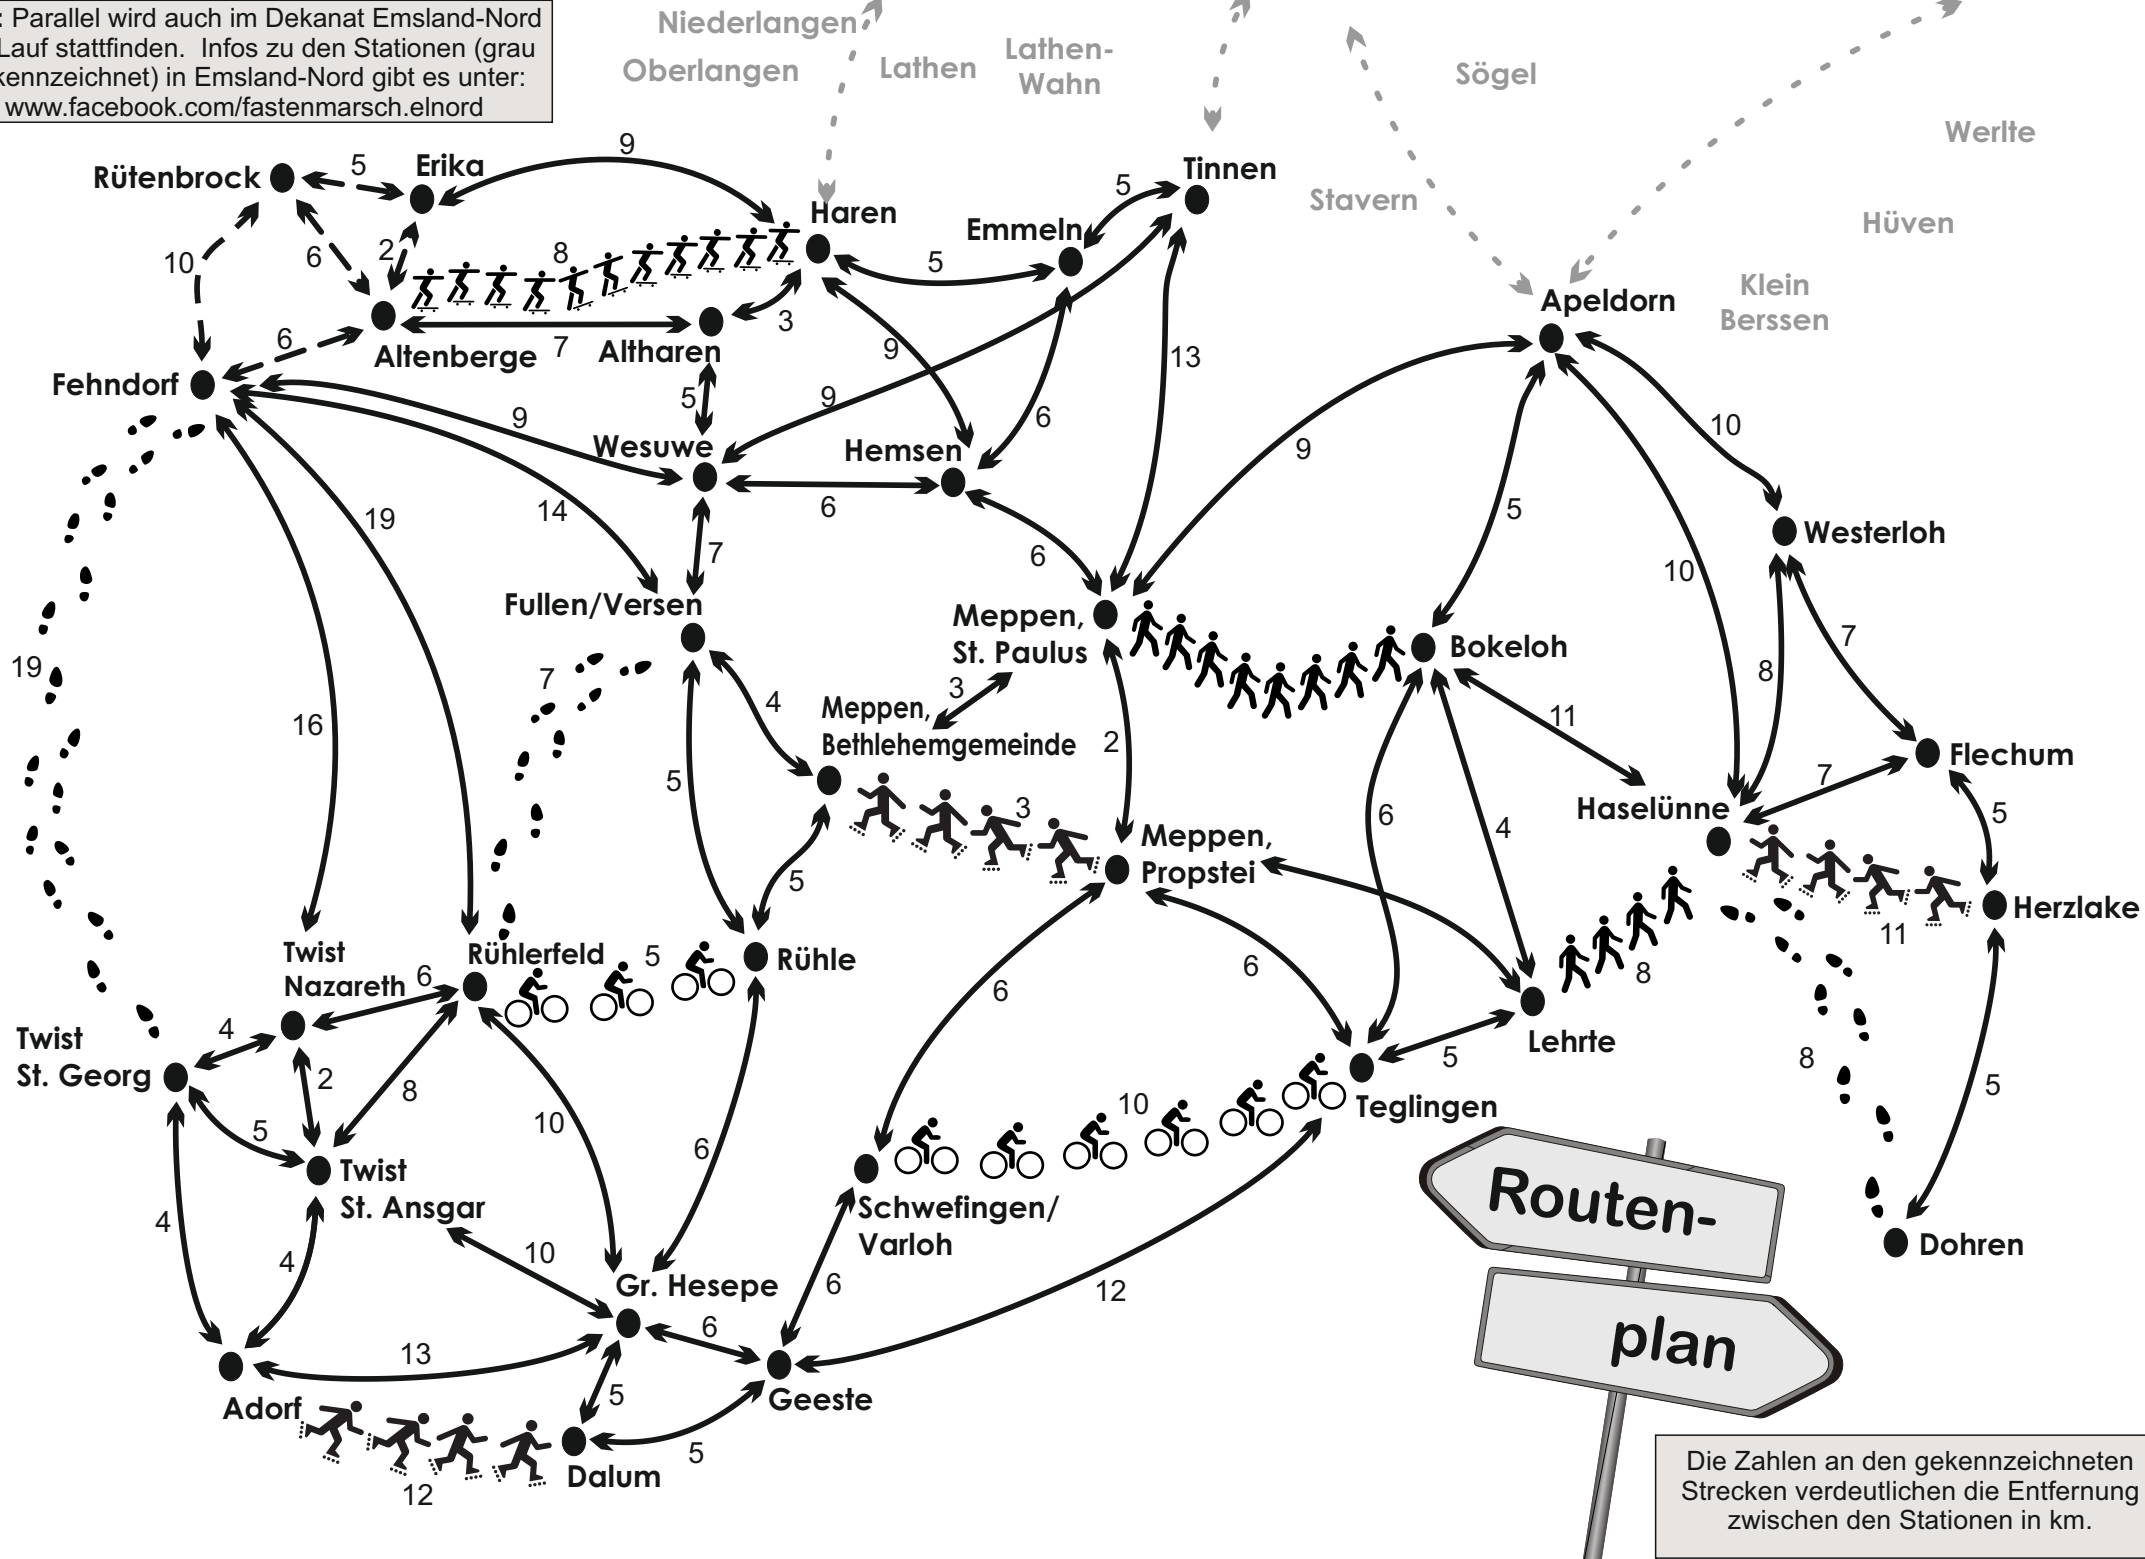

Info: Parallel wird auch im Dekanat Emsland-Nord ein Lauf stattfinden. Infos zu den Stationen (grau gekennzeichnet) in Emsland-Nord gibt es unter: www.facebook.com/fastenmarsch.elnord

**Routen-
plan**

Die Zahlen an den gekennzeichneten Strecken verdeutlichen die Entfernung zwischen den Stationen in km.